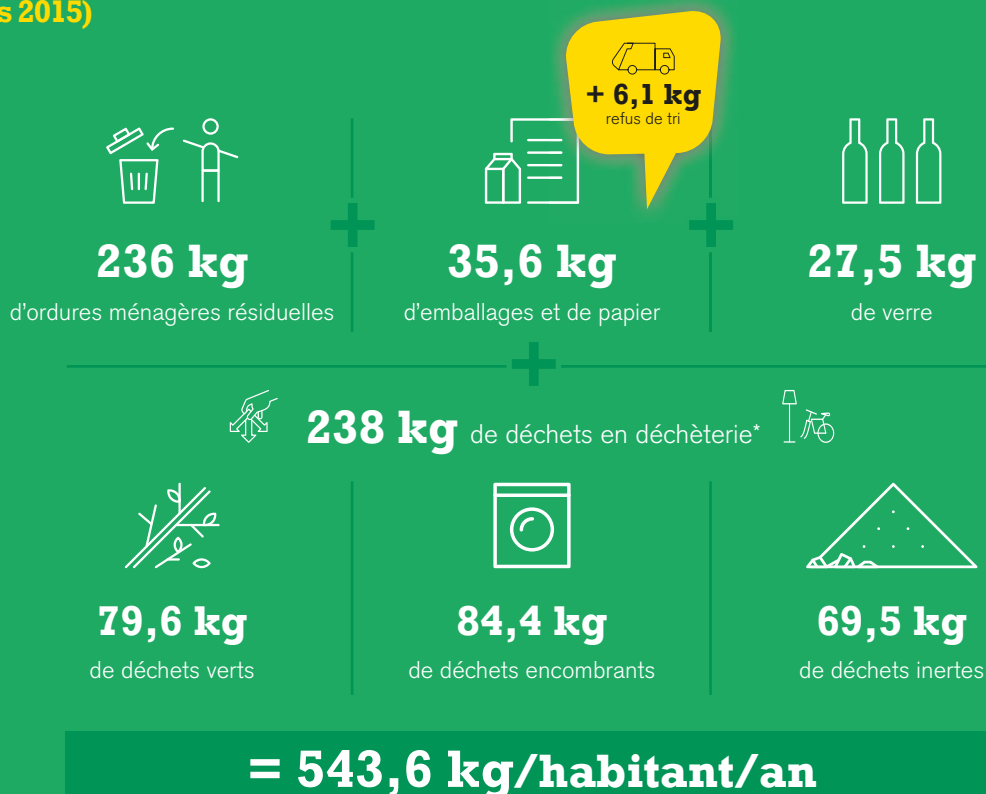

Focus sur la poubelle d'un usager

Les moyennes départementales (données 2015)

* y compris : huiles, déchets dangereux des ménages (DDM), textiles...

Valorisation matière

Traitement des déchets