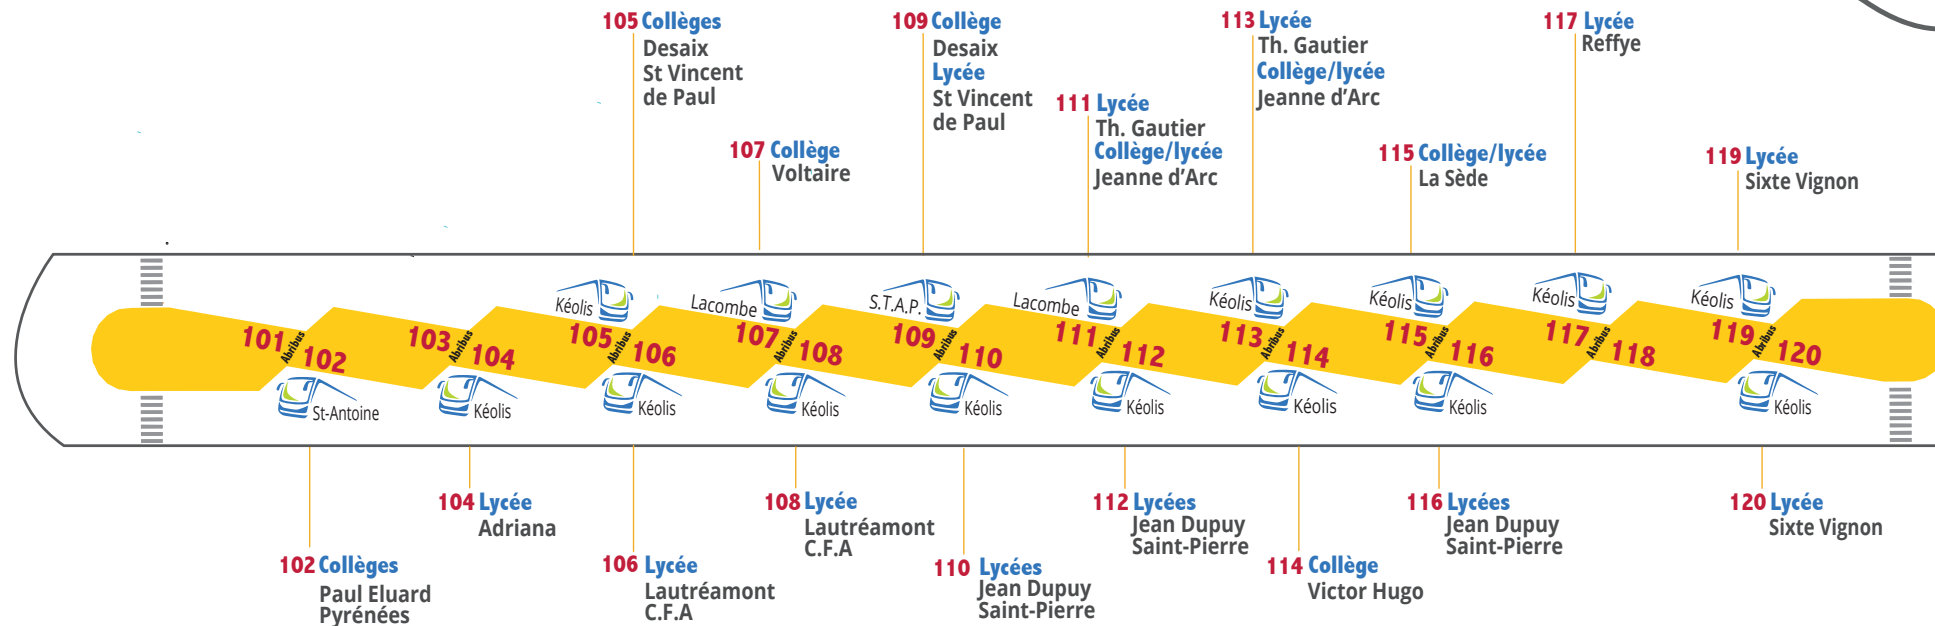

GARE ROUTIÈRE

Avenue Pierre de Coubertin

Rentrée scolaire 2019

Plan départ matin

Horaires de départ : 7h40

Lycée Marie Curie

Parc Bel-Air

... je cherche le quai qui correspond à mon établissement scolaire

J'arrive de ma commune, pour prendre le car jusqu'au collège ou au lycée, et...

Stade Maurice Trélut