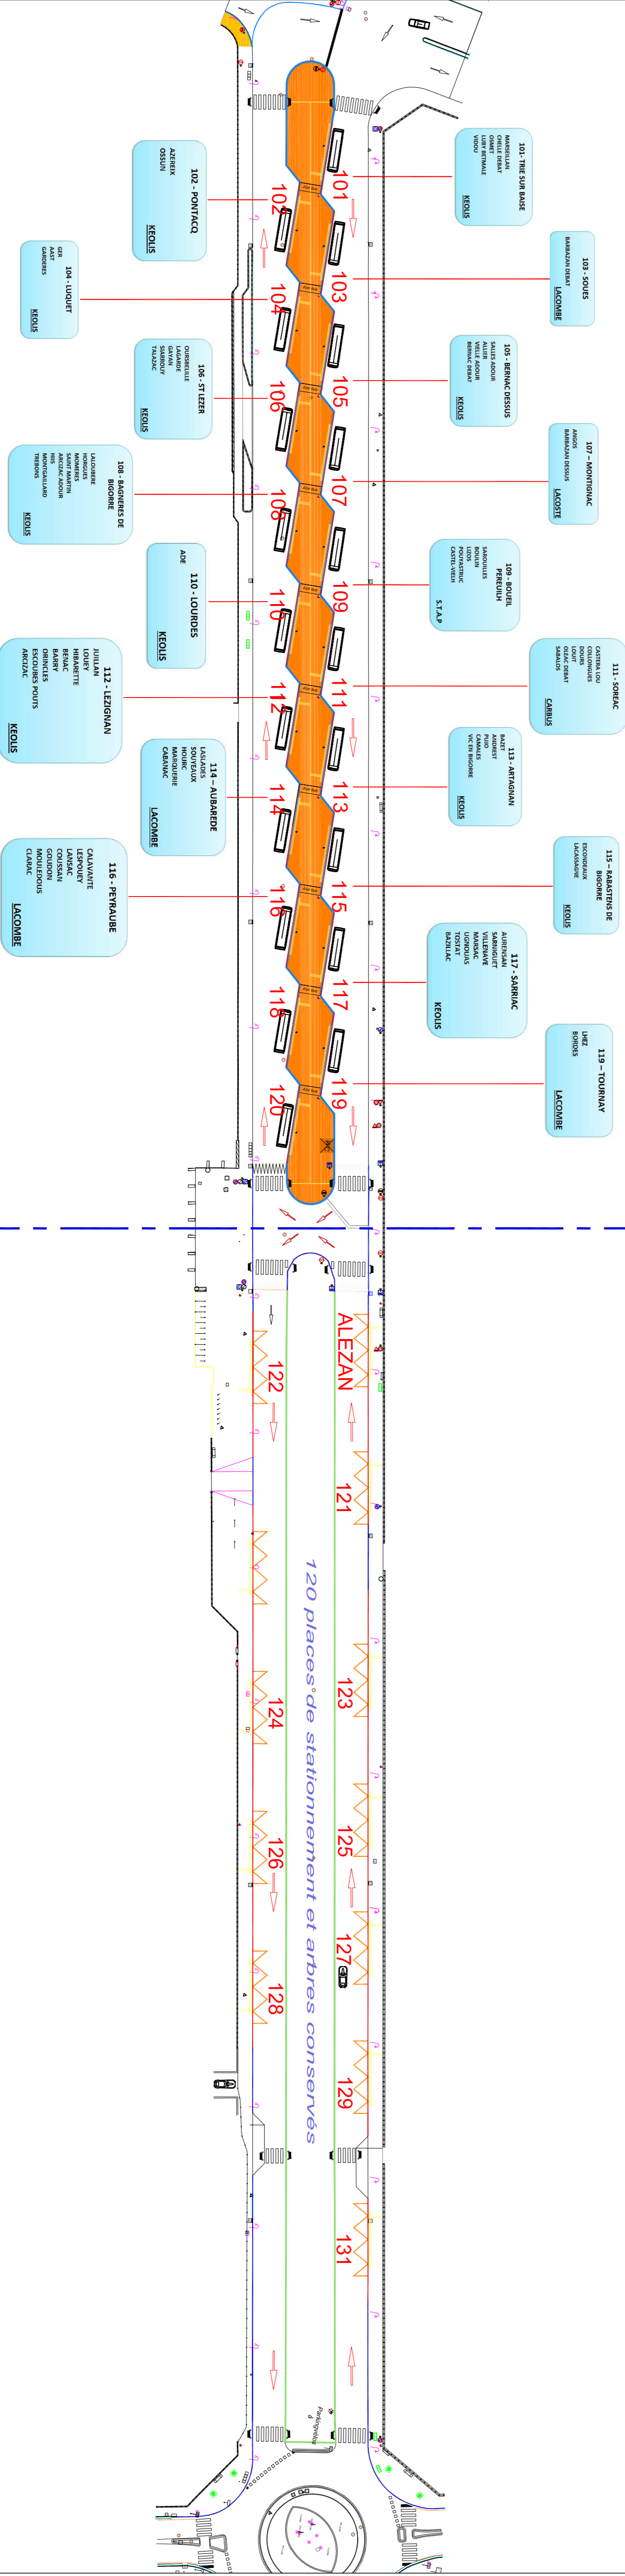

GARE ROUTIERE  
Avenue Pierre de Coubertin  
RENTREE SCOLAIRE 2019  
Plan Départ Soir 18h  
Horaire de départ : 18h25

LYCEE MARIE CURIE

Départ vers  
les communes

Descente des élèves  
provenant des établissements

PARC BEL AIR

STADE MAURICE TRELUT

MAISON DE RETRAITE