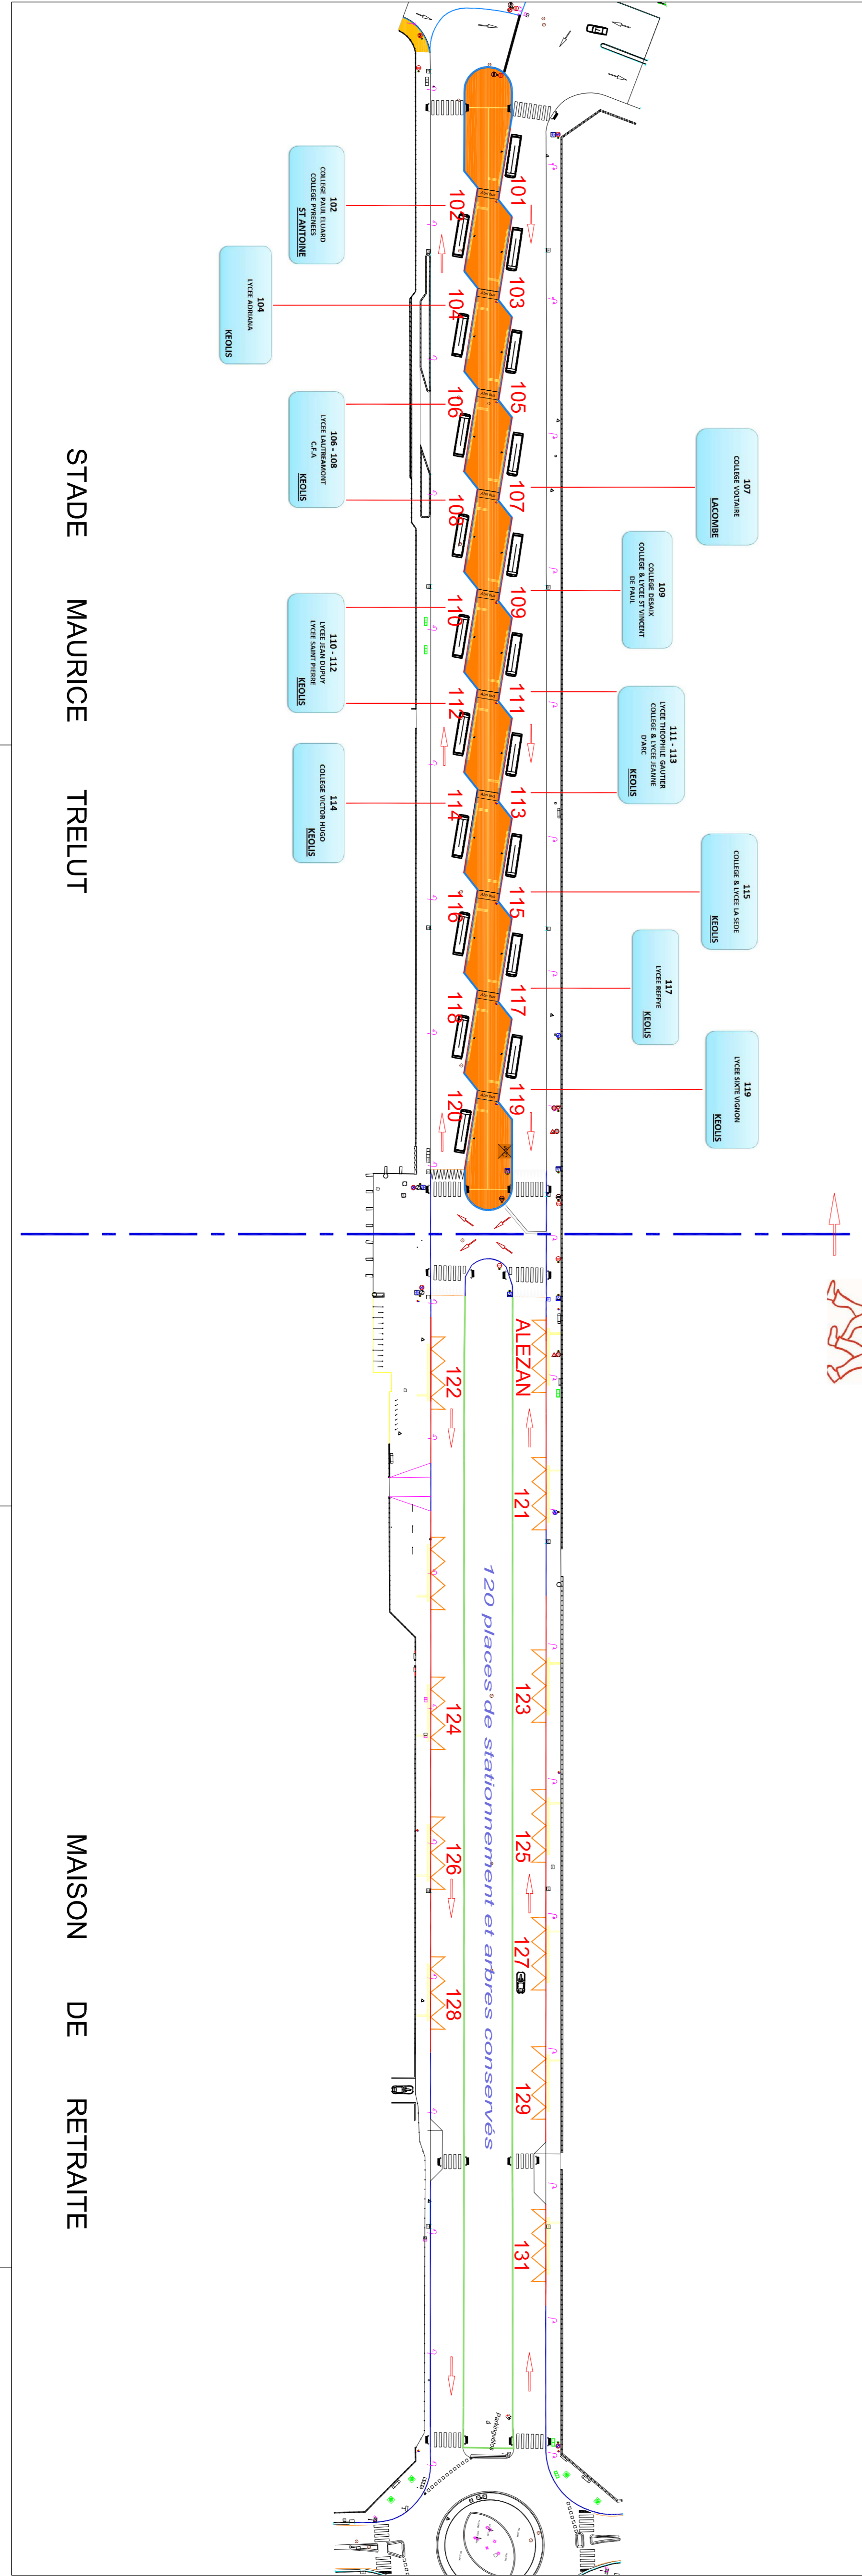

**GARE ROUTIERE**  
**Avenue Pierre de Coubertin**  
**RENTREE SCOLAIRE 2019**  
**Plan Départ Matin**  
 Horaire de départ : 7h40

LYCEE MARIE CURIE

Départ vers  
 les établissements

Descente des élèves  
 provenant des communes

PARC BEL AIR

STADE MAURICE TRELUT

MAISON DE RETRAITE