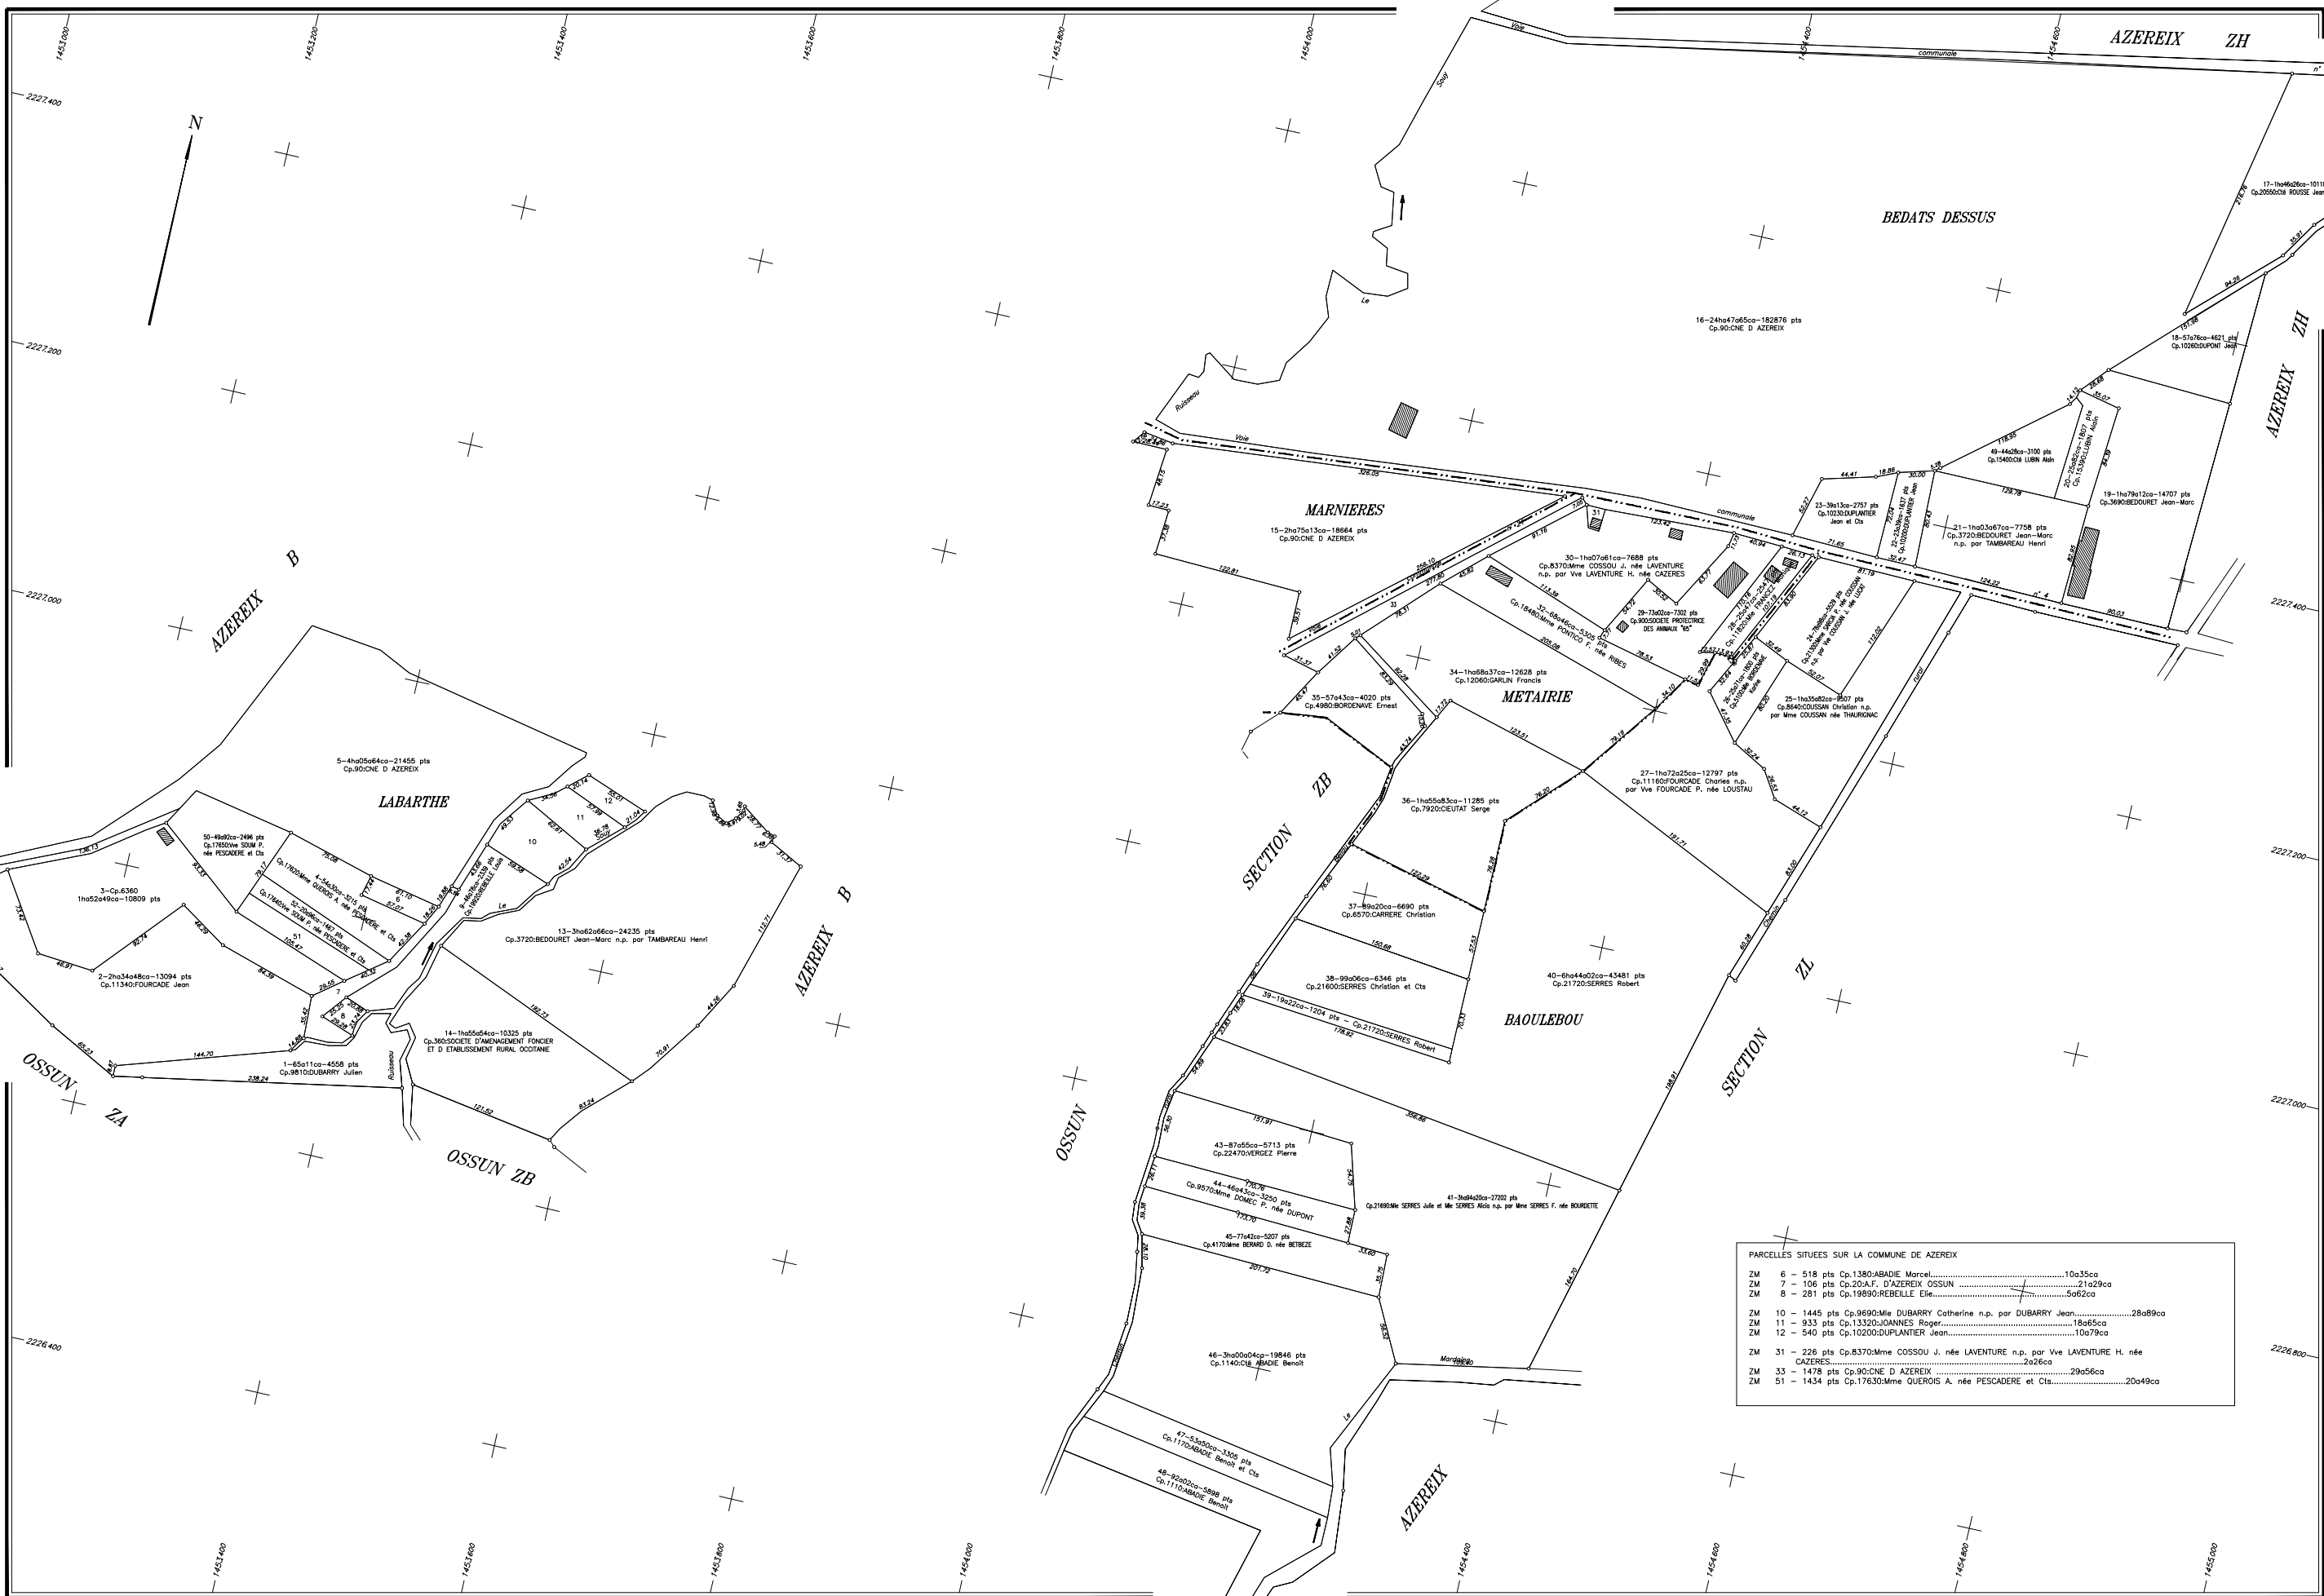

# AZEREIX (Hautes-Pyrénées)

Section ZM

PARCELLES SITUÉES SUR LA COMMUNE DE AZEREIX

ZM 6	- 518 pts Cp.1380:ABADIE Marcel	.....10a35ca
ZM 7	- 106 pts Cp.20:A.F. D'AZEREIX OSSUN	.....21a29ca
ZM 8	- 281 pts Cp.19890:REBELLE Elie	.....5a62ca
ZM 10	- 1445 pts Cp.9690:Mlle DUBARRY Catherine n.p. par DUBARRY Jean	.....28a89ca
ZM 11	- 933 pts Cp.13320:JOANNES Roger	.....18a65ca
ZM 12	- 540 pts Cp.10200:DUPLANTIER Jean	.....10a79ca
ZM 31	- 226 pts Cp.8370:Mme COSSOU J. née LAVENTURE n.p. par Ve LAVENTURE H. née CAZERES	.....2a26ca
ZM 33	- 1478 pts Cp.90.CNE D AZEREIX	.....29a55ca
ZM 51	- 1434 pts Cp.17630:Mme QUEROIS A. née PESCADERE et Cts	.....20a49ca