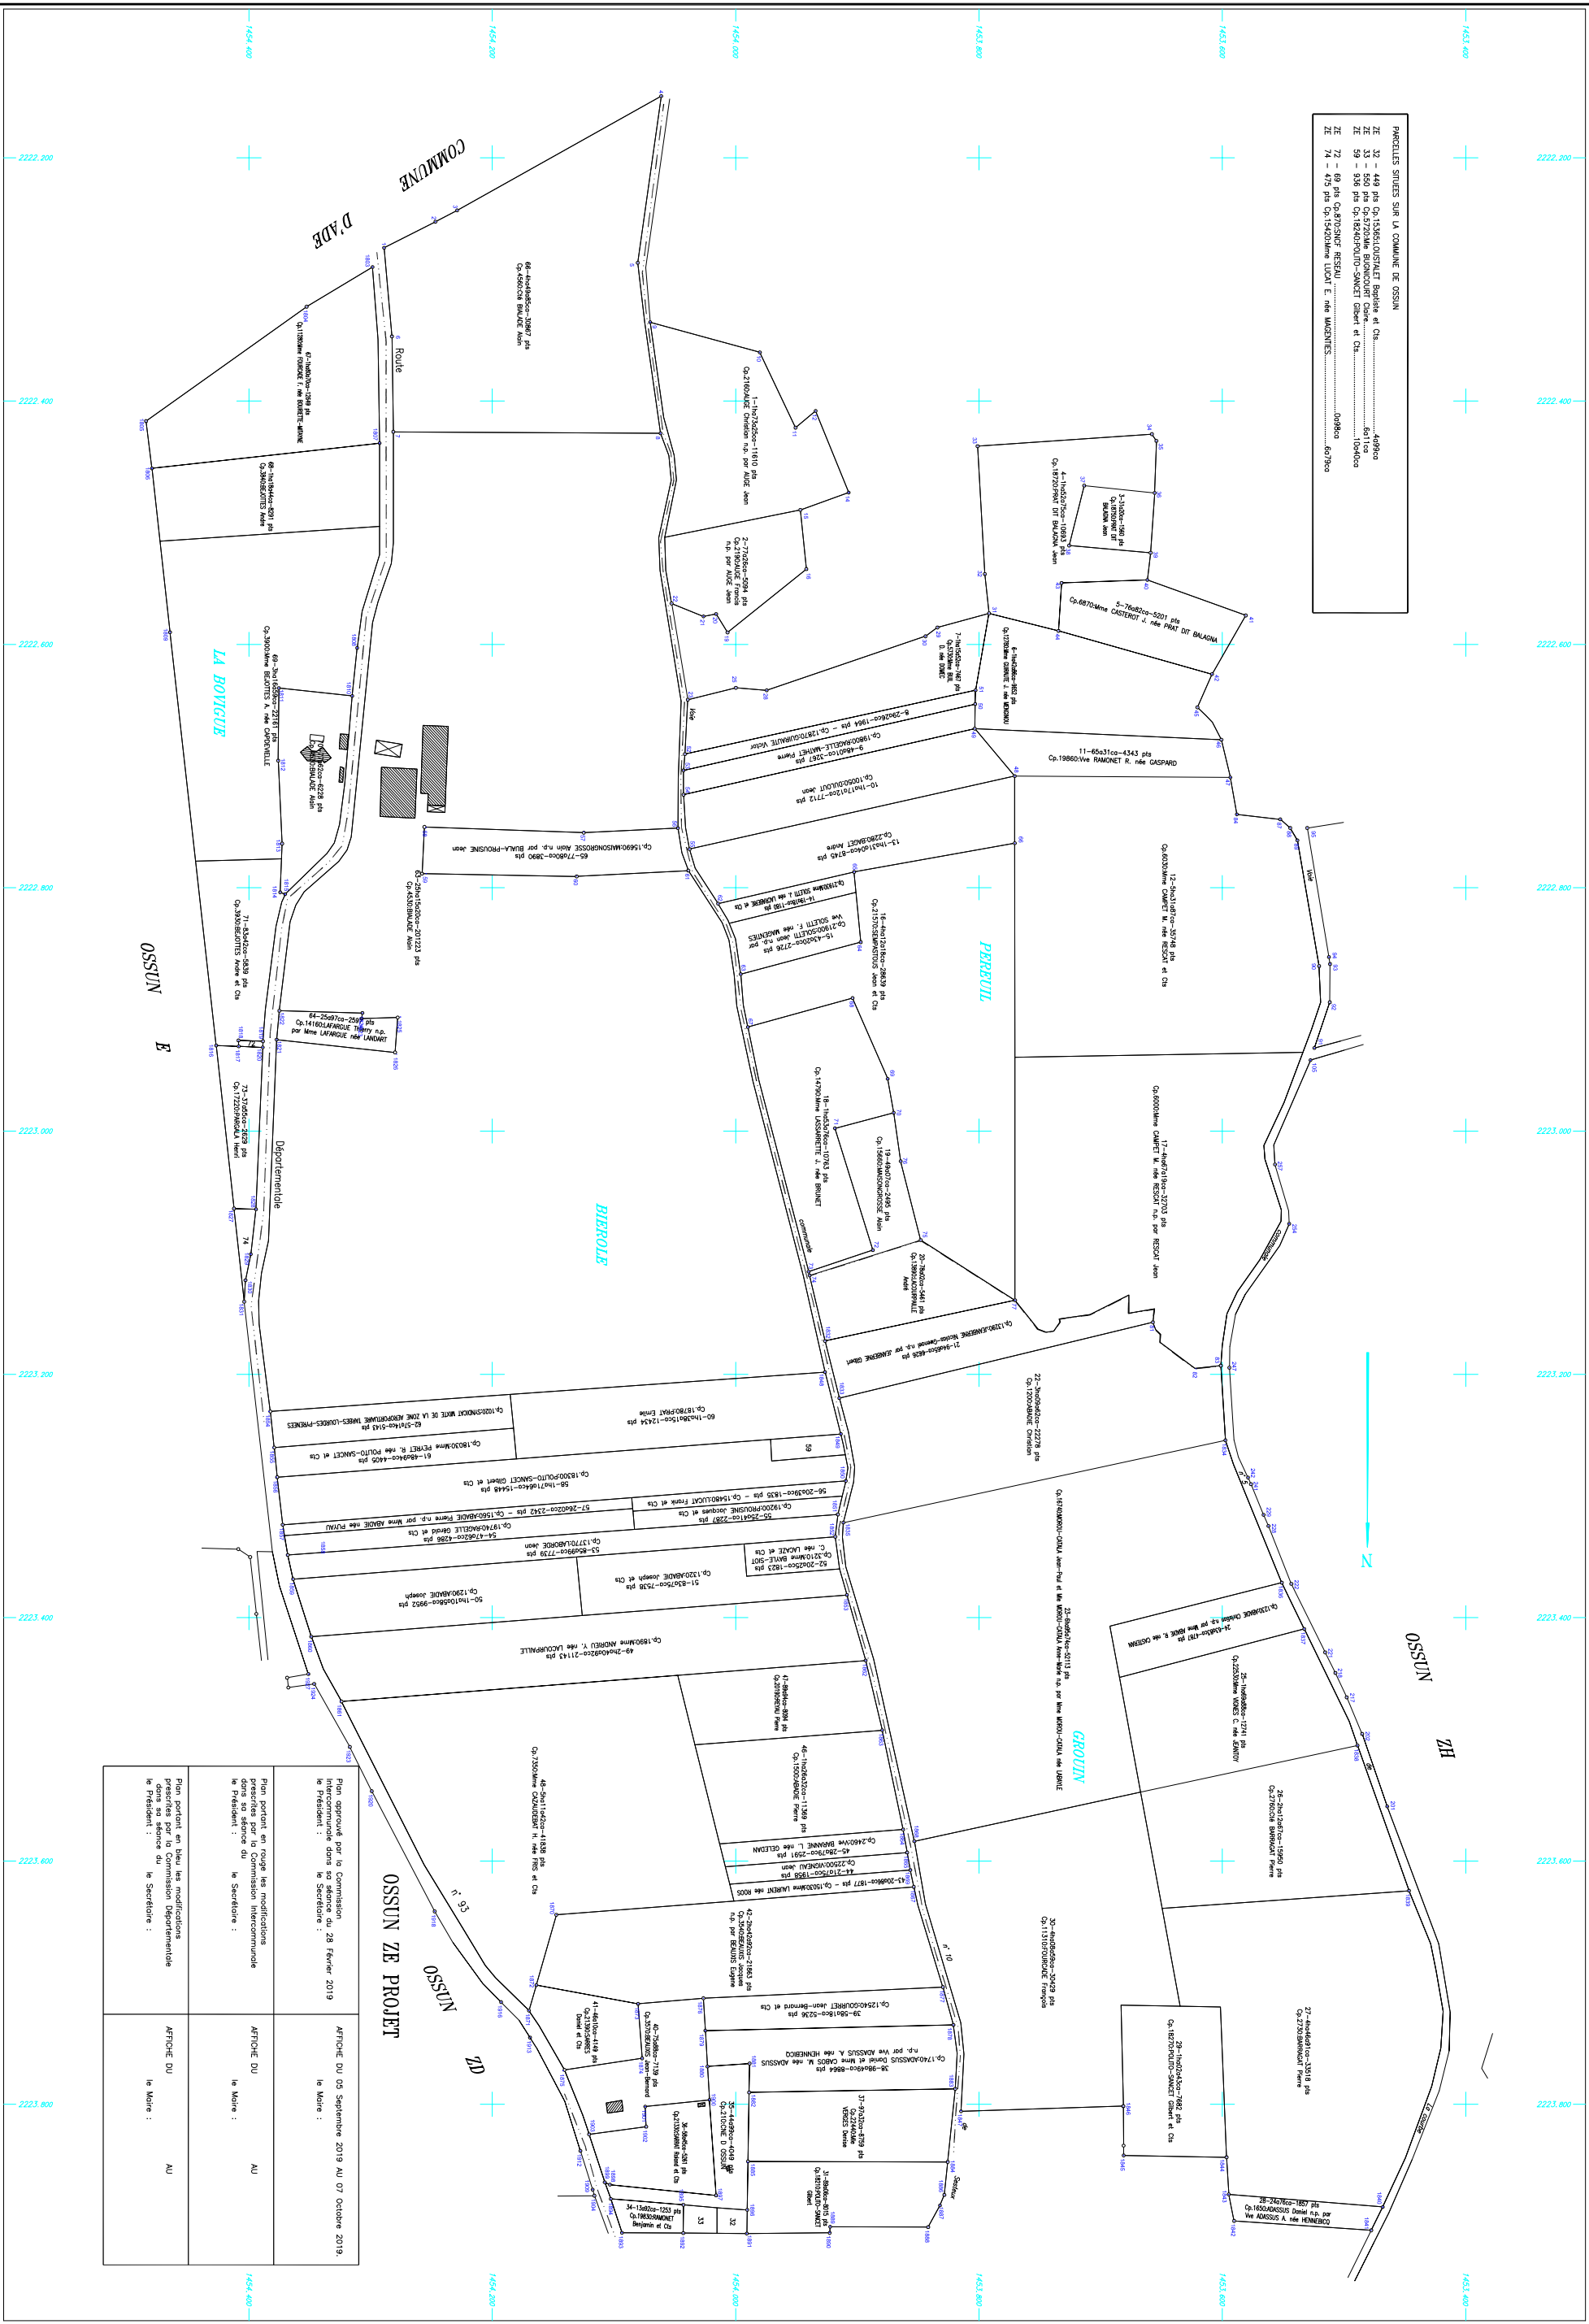

OSSUN (Hautes-Pyrénées)

PARCELLES SITUÉES SUR LA COMMUNE DE OSSUN

ZE 33 - 449 pas	Ca 13563040-1861 pas	Arthaud
ZE 33 - 450 pas	Ca 61272000-BRONCOURT D'ARTE	Arthaud
ZE 59 - 936 pas	Ca 18260000-SANCT OMBET et Ca	Arthaud
ZE 72 - 69 pas	Ca 87030000-RESNAU	Arthaud
ZE 74 - 475 pas	Ca 15400000-LUCAT E. des MAONIES	Arthaud

Plan approuvé par la Commission Intercommunale dans sa séance du 28 Février 2019	le Président :	le Secrétaire :	le Maire :	le Maire :	le Maire :
Plan portant en rouge les modifications prescrites par la Commission Intercommunale	le Président :	le Secrétaire :	le Maire :	le Maire :	le Maire :
Plan portant en bleu les modifications prescrites par la Commission Départementale	le Président :	le Secrétaire :	le Maire :	le Maire :	le Maire :