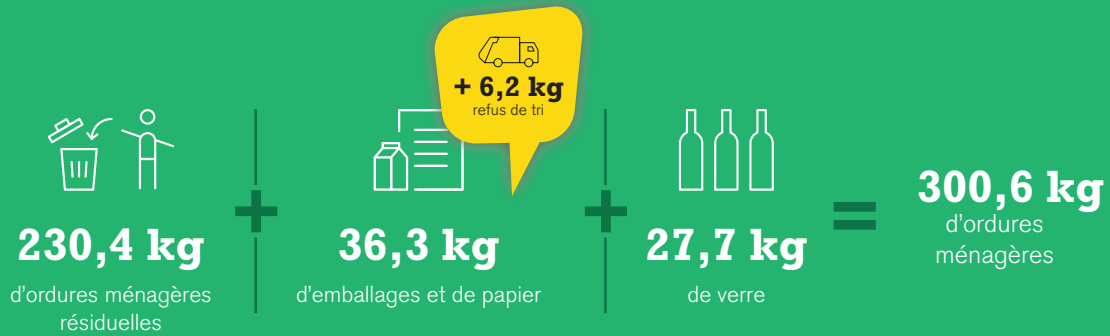

Focus sur la poubelle d'un usager

Les moyennes départementales

= 526,9 kg/habitant/an

* y compris : huiles, déchets dangereux des ménages (DDM), textiles...

Valorisation matière

Traitement des déchets